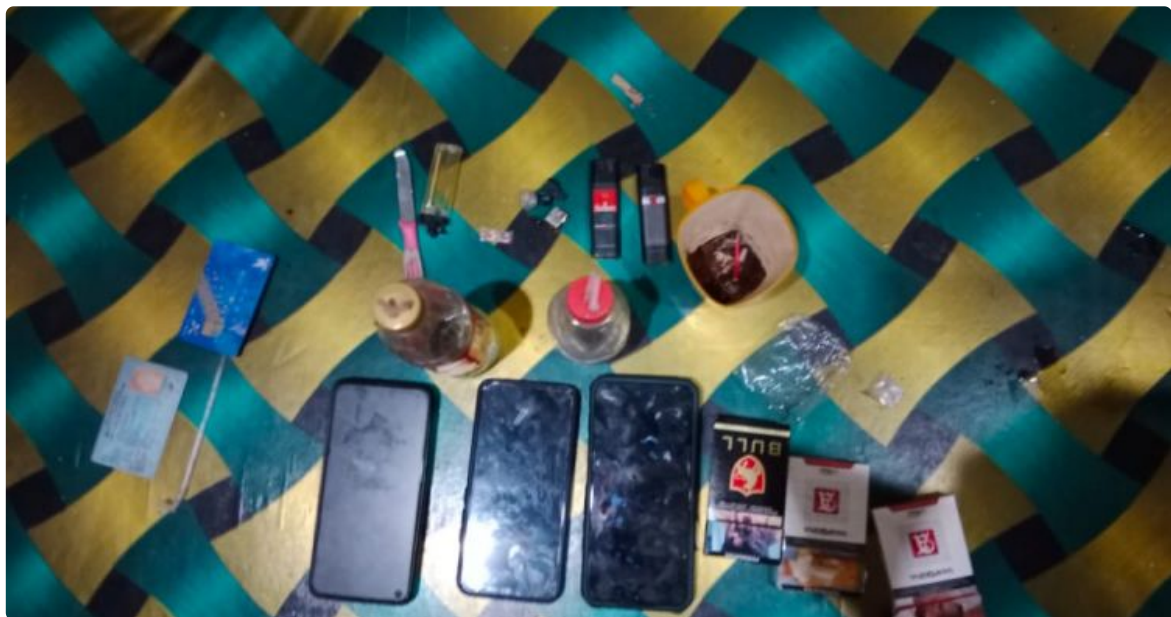

Diduga Tindak Pidana Penyalahgunaan Narkotika, Tiga Pelaku Diamankan Personil Patroli Skala Besar Polres Mesuji

Udin Komarudin - MESUJI.URBANESIA.ID

Apr 12, 2022 - 12:50

Tiga Pelaku diduga melakukan Tindak Pidana Penyalahgunaan Narkotika berhasil diamankan Personil Patroli Skala Besar Polres Mesuji

MESUJI- Tiga Pelaku diduga melakukan Tindak Pidana Penyalahgunaan Narkotika berhasil diamankan Personil Patroli Skala Besar Polres Mesuji dalam

rangka menjaga Situasi Kamtibmas di wilayah register 45 Kecamatan Mesuji Timur dan PT. Prima Alumga Kecamatan Rawa Jitu Utara, Kabupaten Mesuji. Senin (11/10/22).

Adapun Kronologis Penangkapan adalah pada saat Personil Patroli Skala Besar melaksanakan Patroli ke Wilayah Kemitraan PT. PPA Blok K 17 A dan di dapati sebuah gubuk yang berisi 3 (Tiga) Orang Pemuda sedang memakai Narkotika

jenis Shabu. Kemudian Pelaku bersama Barang Bukti 1 (Satu) Unit Sepeda Motor jenis Revo warna Biru Hitam tanpa Nopol, 1 (Satu) Unit Sepeda Motor jenis Revo warna Merah Hitam tanpa Nopol, 1 (Satu) buah plastik klip berisi Narkotika jenis Shabu, 2 (dua) buah alat hisap bong, 3 (Tiga) buah Korek Api, 2 (dua) bungkus Rokok jenis Sampoerna Mild, 1 (satu) bungkus Rokok jenis Bull, 1 (Satu) bilah pisau kecil, dan 3 (Tiga) Buah Handphone android di amankan di Mapolres Mesuji guna Penyelidikan Lebih Lanjut " pungkas Kapolres. (Dum)